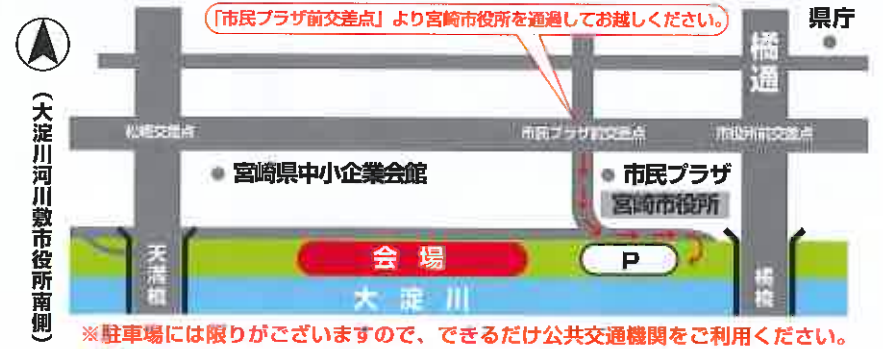

※駐車場には限りがございますので、できるだけ公共交通機関をご利用ください。